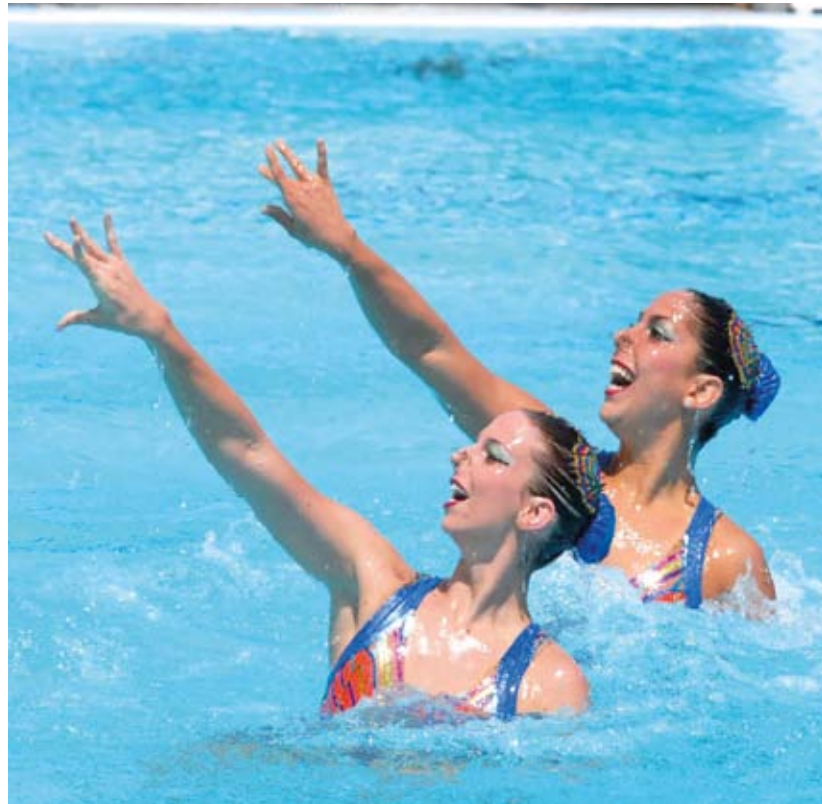

Vivemos o esporte ativamente, como estilo de vida.

A qualidade de vida está diretamente relacionada à prática esportiva. Por isso incentivamos os esportes desde a mais tenra infância à plena maturidade.

Com modalidades olímpicas competitivas, recreativas e formativas, o Paineiras é conhecido por ser um dos grandes centros esportivos e formadores de atletas no Brasil.