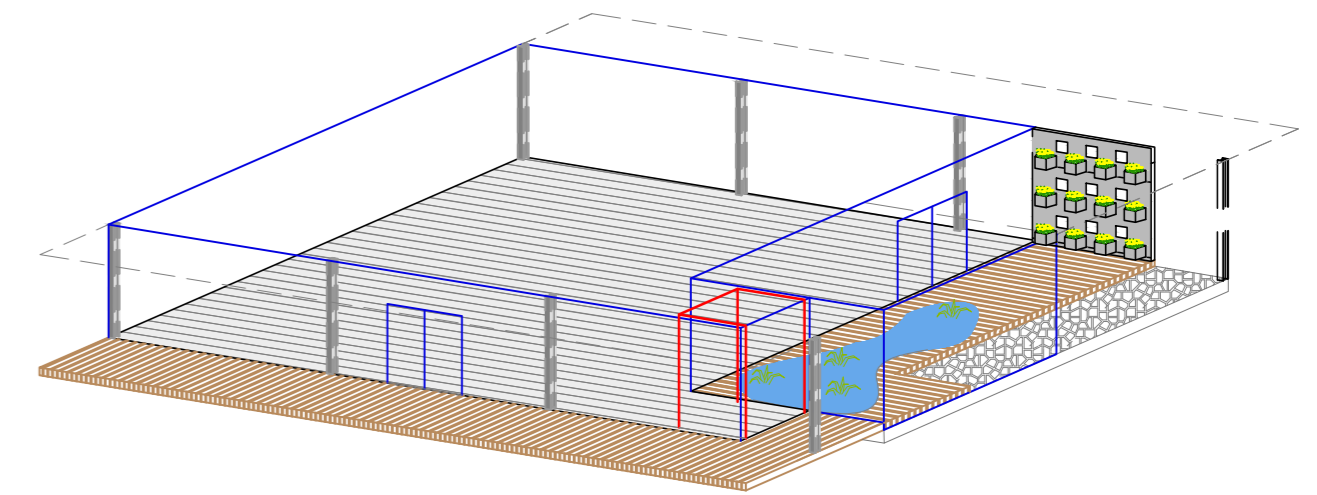

PLANTA - TÉRREO
ESC. 1:75

PERSPECTIVA - TÉRREO
ESC. 1:200

CORTE A-A
ESC. 1:75

 CLUBE PAINEIRAS DO MORUMBY			
EMIÇÃO INICIAL	DATA	RESPONSÁVEL	TÍTULO
R1	25/04/2017	LORRAINE	DPTO. DE MANUTENÇÃO E OBRAS Nova sala de preparação física de atletas
R2	27/11/2017	LORRAINE	ARQ. CAD
RN			Preparação física - feita.dgw
			ESC. INDICADA
			FLS. UNICA
			REV. R1