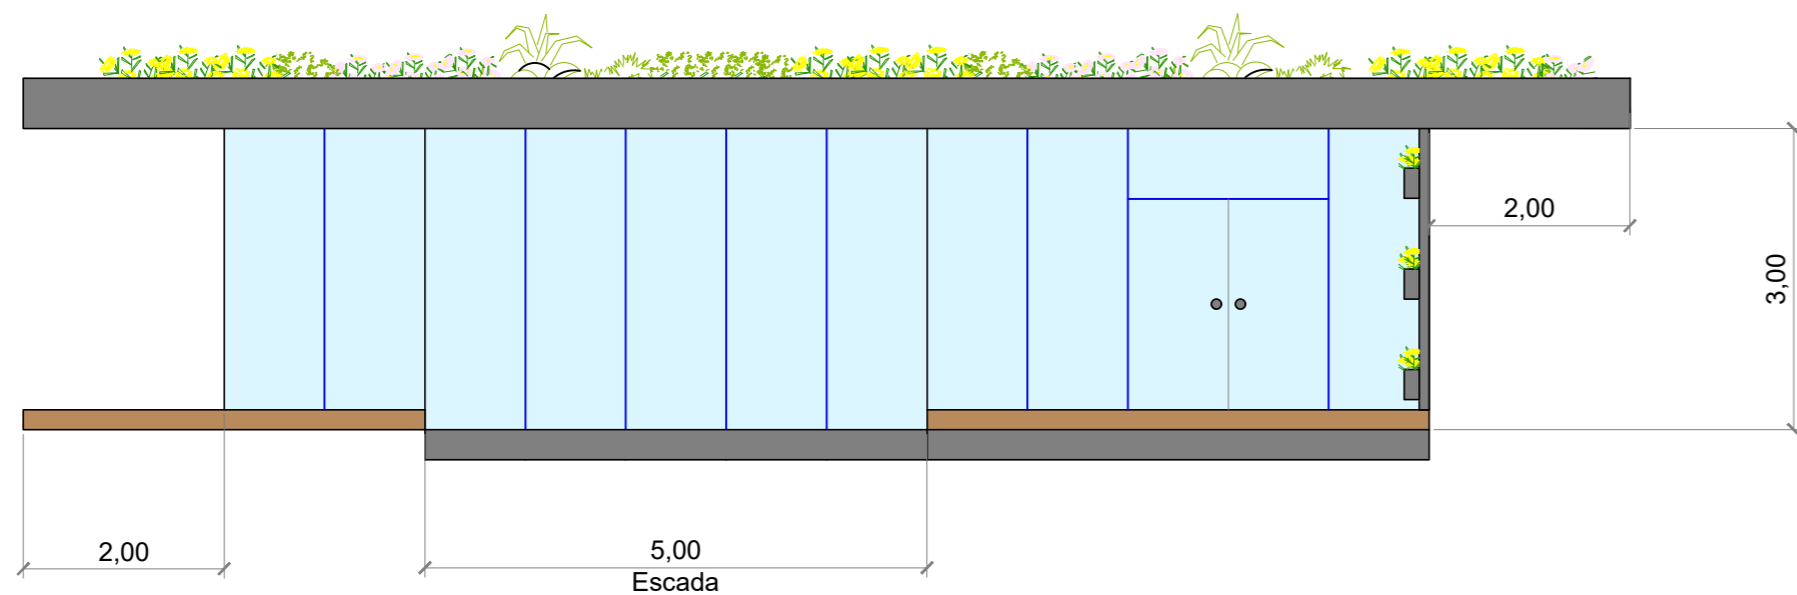

PLANTA - TÉRREO
ESC. 1:75

PERSPECTIVA - TÉRREO
ESC. 1:200

CORTE A-A
ESC. 1:75

 CLUBE PAINEIRAS DO MORUMBY			
EMIÇÃO INICIAL	DATA	RESPONSÁVEL	TÍTULO
R1	25/04/2017	LORRAINE	DPTO. DE MANUTENÇÃO E OBRAS Nova sala de preparação física de atletas
R2	27/11/2017	LORRAINE	ARQ. CAD
RN			Preparação física - feita.dgw
			ESC. INDICADA
			FLS. UNICA
			REV. R1