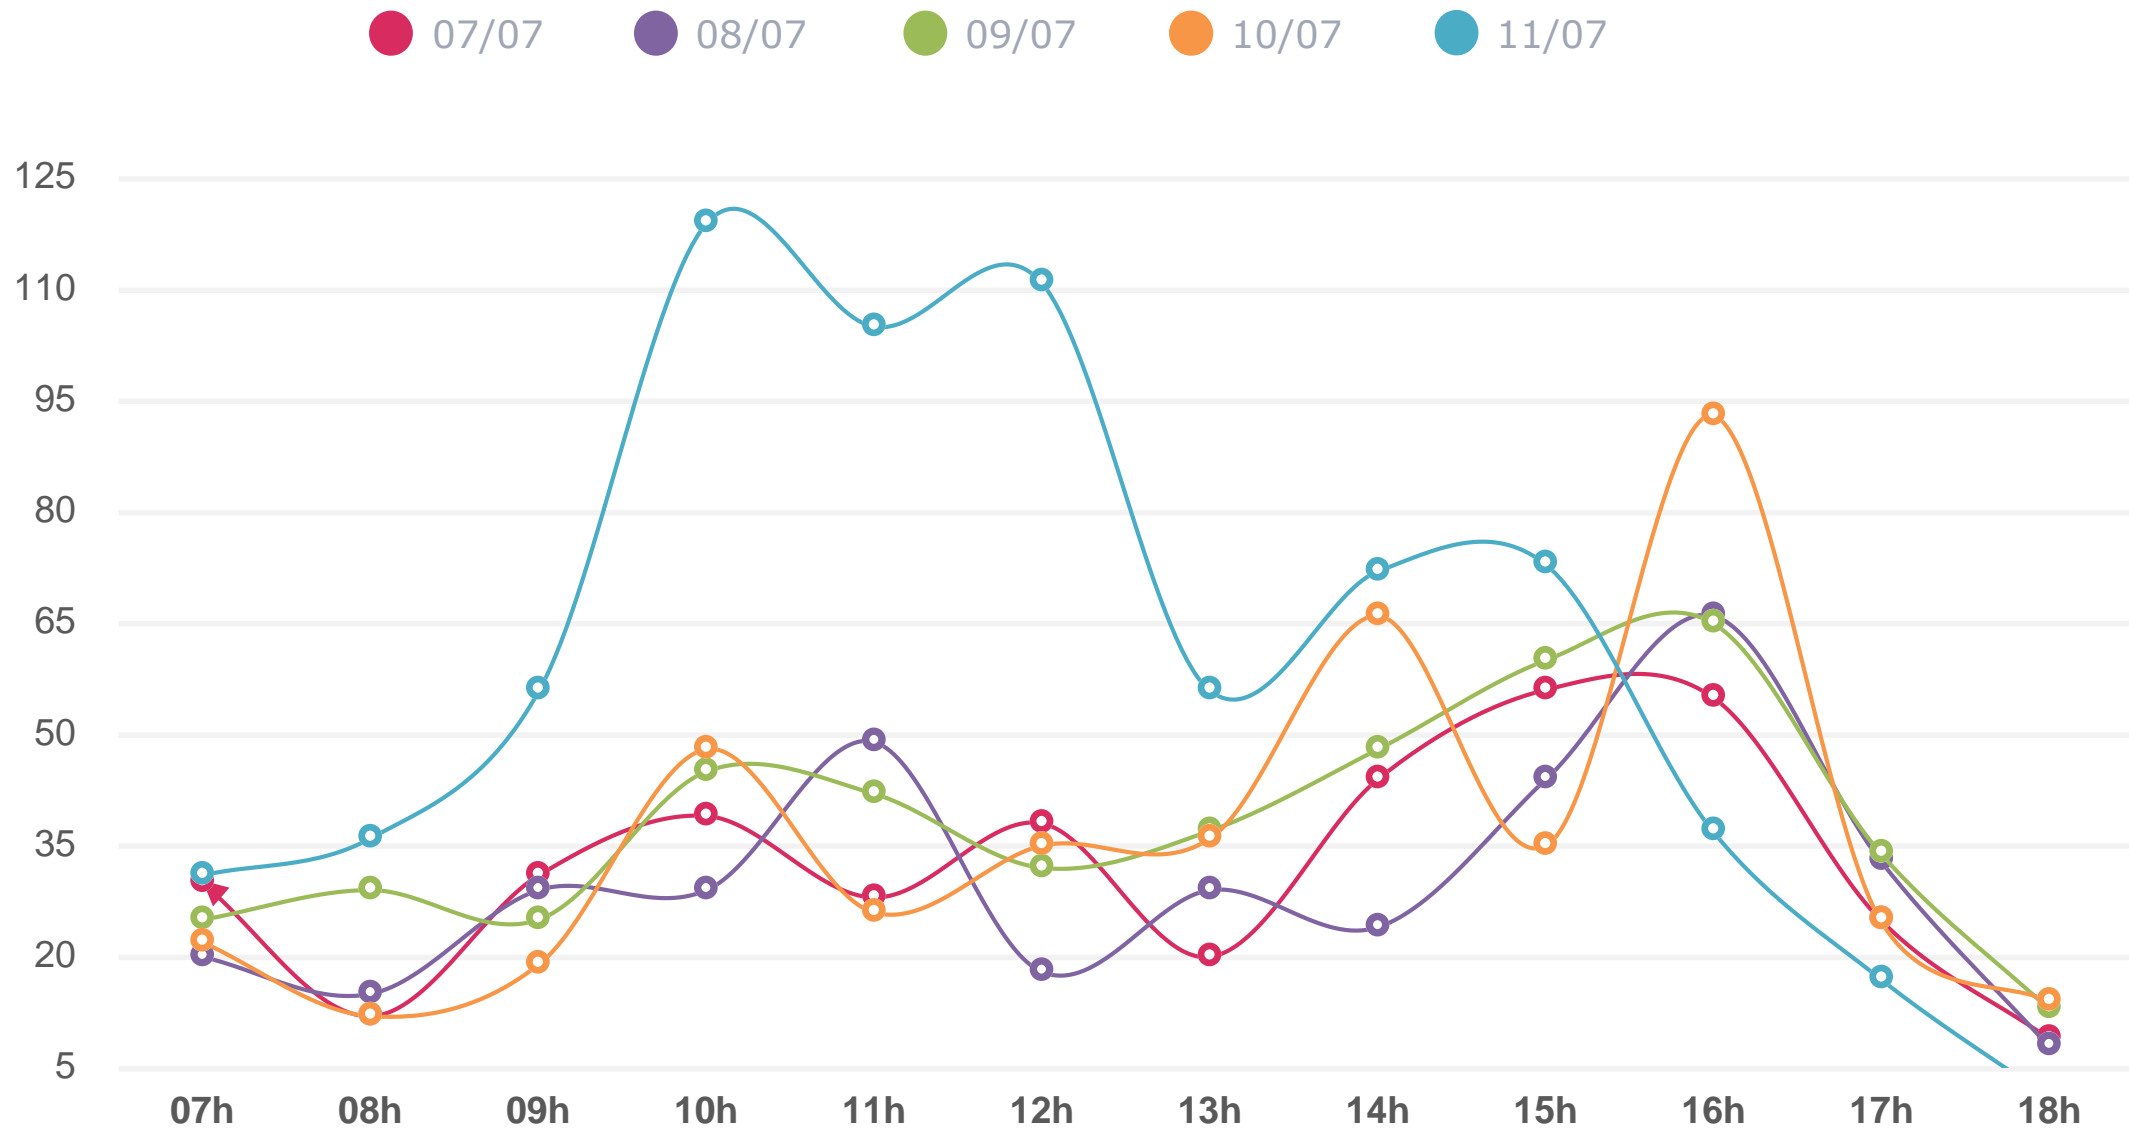

# Resumo de Acessos

Data	Masculino	Feminino	Total	Permanência	Colaboradores	Total Pessoas
<b>07/07</b>	263	124	<b>387</b>	01:46:12	226	<b>613</b>
<b>08/07</b>	226	138	<b>364</b>	01:49:39	228	<b>592</b>
<b>09/07</b>	257	198	<b>455</b>	01:41:24	226	<b>681</b>
<b>10/07</b>	233	198	<b>431</b>	01:42:25	199	<b>630</b>
<b>11/07</b>	427	287	<b>714</b>	02:10:48	104	<b>818</b>
<b>Total</b>	<b>1.406</b>	<b>945</b>	<b>2.351</b>	-	-	<b>3.334</b>

# Acessos por Faixa Horária

# Resumo por Faixa Horária

Data	07/07	08/07	09/07	10/07	11/07	Média Reabertura
07h-08h	30	20	25	22	31	26
08h-09h	12	15	29	12	36	21
09h-10h	31	29	25	19	56	32
10h-11h	39	29	45	48	119	56
11h-12h	28	49	42	26	105	50
12h-13h	38	18	32	35	111	47
13h-14h	20	29	37	36	56	36
14h-15h	44	24	48	66	72	51
15h-16h	56	44	60	35	73	54
16h-17h	55	66	65	93	37	63
17h-18h	25	33	34	25	17	27
18h-19h	9	8	13	14	1	9
<b>Total</b>	<b>387</b>	<b>364</b>	<b>455</b>	<b>431</b>	<b>714</b>	<b>472</b>

## Feminino

07/07 – 124 acessos  
08/07 – 138 acessos  
09/07 – 198 acessos  
10/07 – 198 acessos  
11/07 – 287 acessos