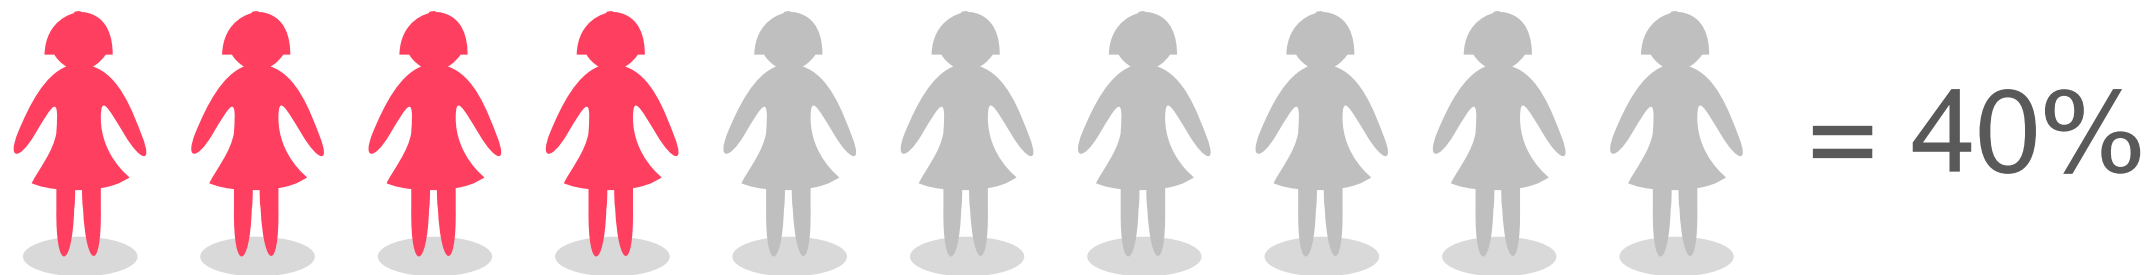

Acessos por Gênero

Masculino

07/07 – 263 acessos
08/07 – 226 acessos
09/07 – 257 acessos
10/07 – 233 acessos
11/07 – 427 acessos

Feminino

07/07 – 124 acessos
08/07 – 138 acessos
09/07 – 198 acessos
10/07 – 198 acessos
11/07 – 287 acessos