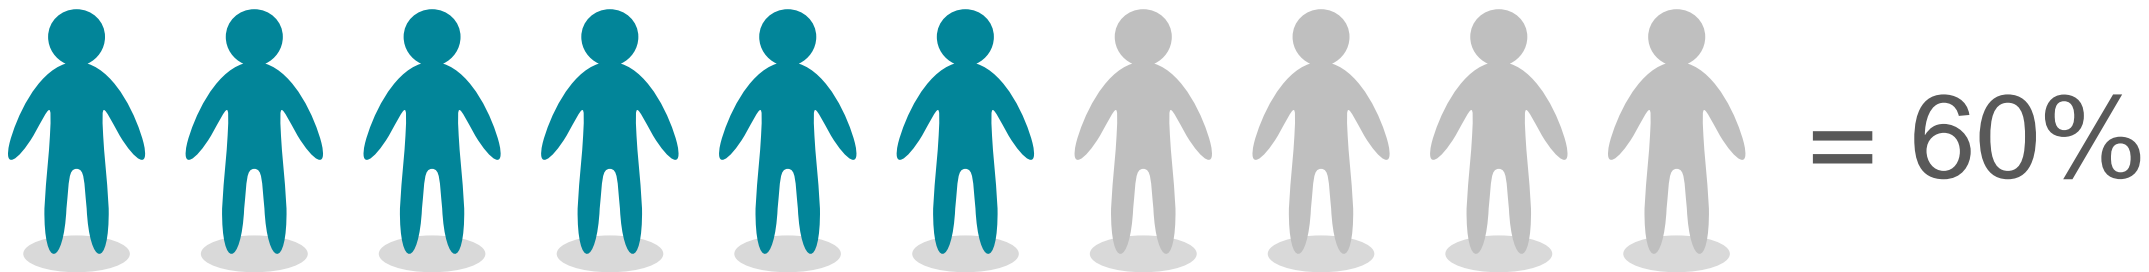

Acessos por Gênero

Masculino

07/07 – 263 acessos
08/07 – 226 acessos
09/07 – 257 acessos
10/07 – 233 acessos
11/07 – 427 acessos

Feminino

07/07 – 124 acessos
08/07 – 138 acessos
09/07 – 198 acessos
10/07 – 198 acessos
11/07 – 287 acessos