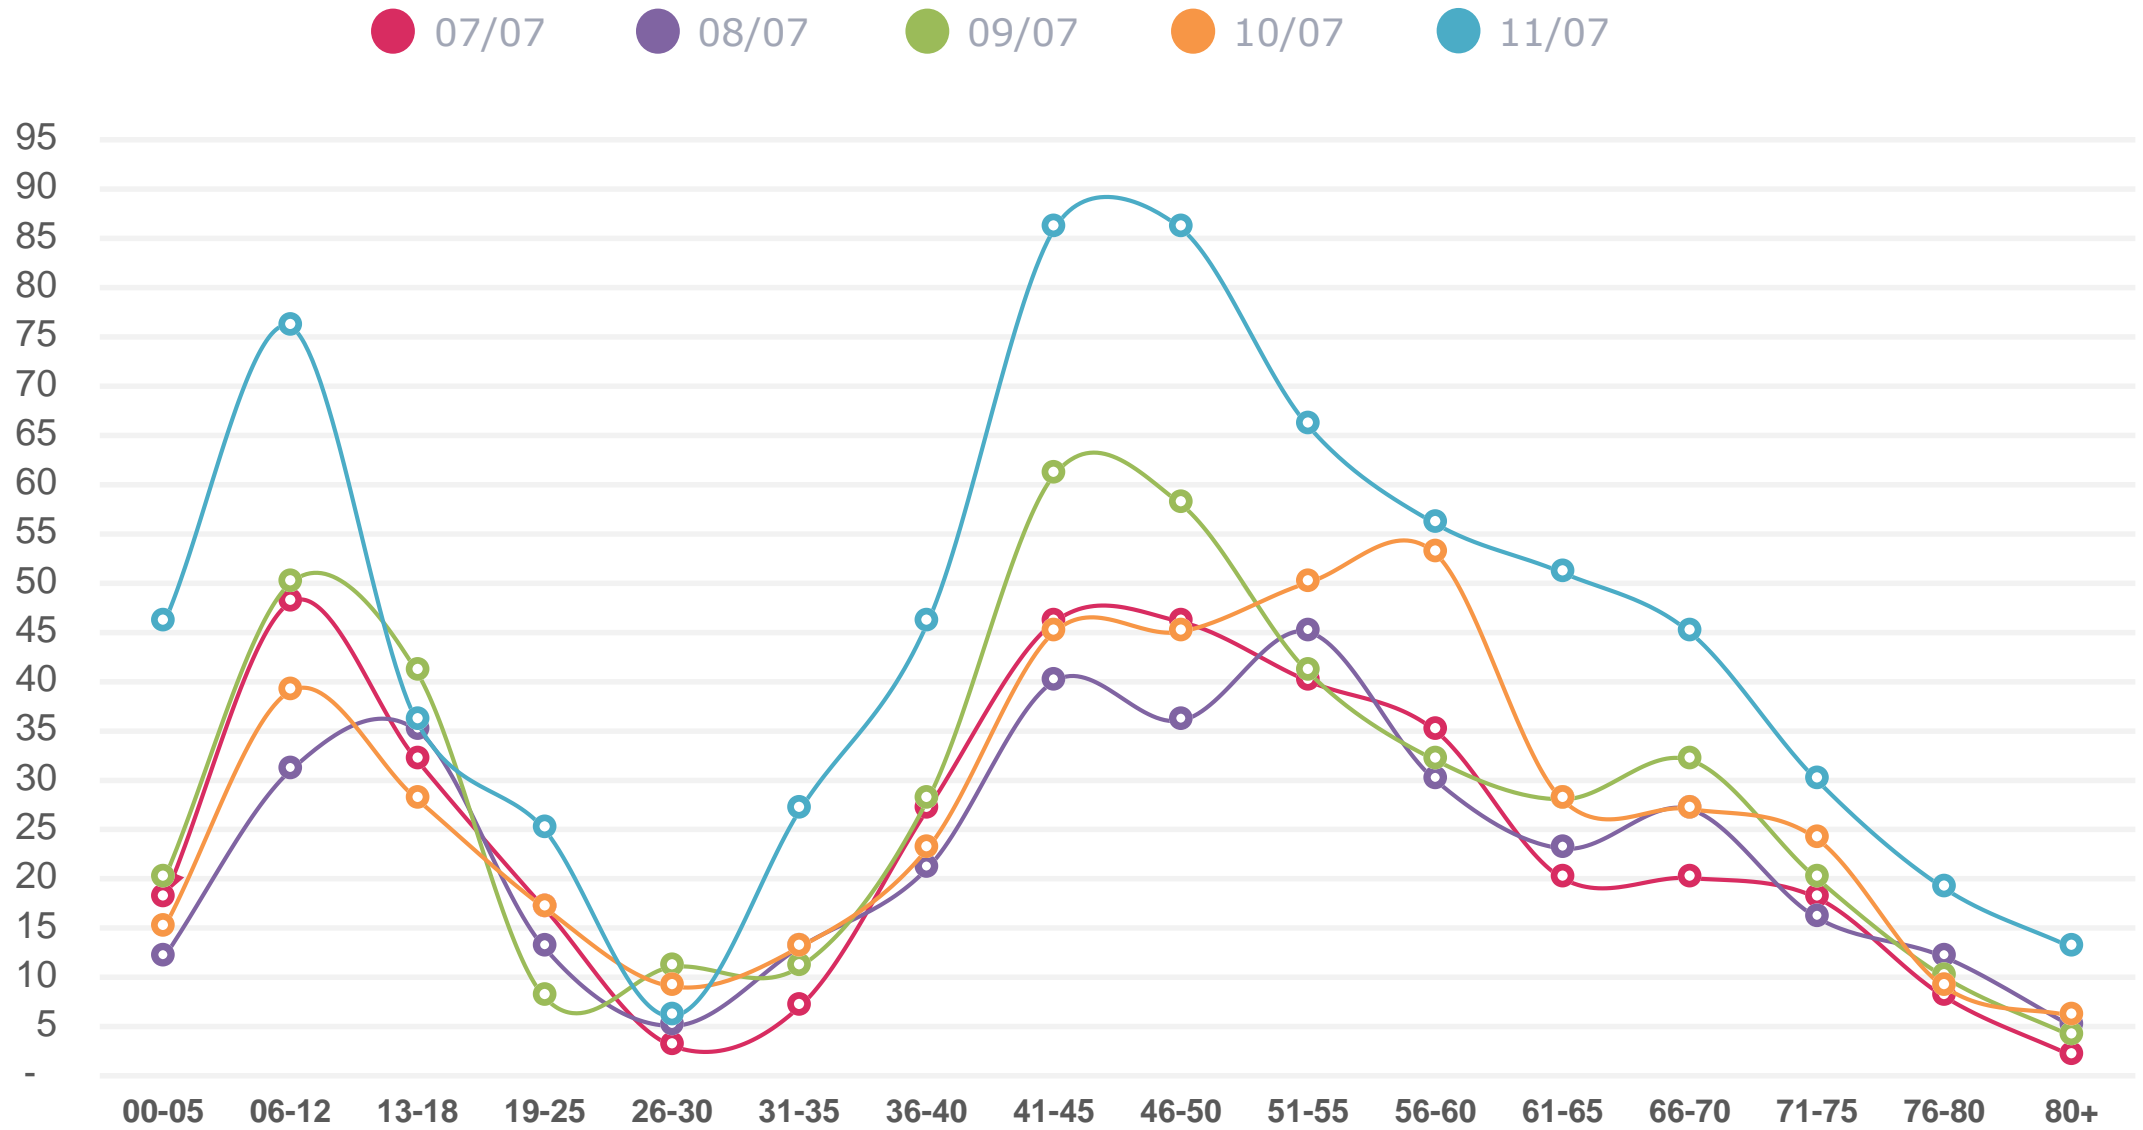

# Resumo de Acessos

Data	Masculino	Feminino	Total	Permanência	Colaboradores	Total Pessoas
<b>07/07</b>	263	124	<b>387</b>	01:46:12	226	<b>613</b>
<b>08/07</b>	226	138	<b>364</b>	01:49:39	228	<b>592</b>
<b>09/07</b>	257	198	<b>455</b>	01:41:24	226	<b>681</b>
<b>10/07</b>	233	198	<b>431</b>	01:42:25	199	<b>630</b>
<b>11/07</b>	427	287	<b>714</b>	02:10:48	104	<b>818</b>
<b>Total</b>	<b>1.406</b>	<b>945</b>	<b>2.351</b>	-	-	<b>3.334</b>

# Acessos por Faixa Horária

# Resumo por Faixa Horária

Data	07/07	08/07	09/07	10/07	11/07	Média Reabertura
07h-08h	30	20	25	22	31	26
08h-09h	12	15	29	12	36	21
09h-10h	31	29	25	19	56	32
10h-11h	39	29	45	48	119	56
11h-12h	28	49	42	26	105	50
12h-13h	38	18	32	35	111	47
13h-14h	20	29	37	36	56	36
14h-15h	44	24	48	66	72	51
15h-16h	56	44	60	35	73	54
16h-17h	55	66	65	93	37	63
17h-18h	25	33	34	25	17	27
18h-19h	9	8	13	14	1	9
<b>Total</b>	<b>387</b>	<b>364</b>	<b>455</b>	<b>431</b>	<b>714</b>	<b>472</b>

# Acessos por Faixa Etária