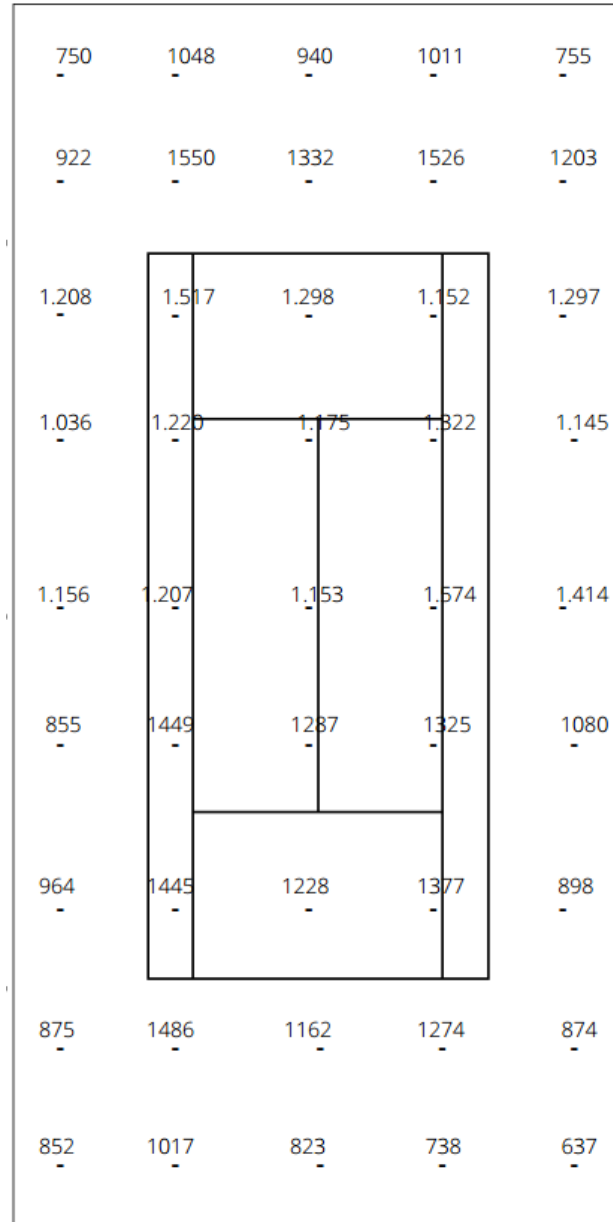

RELATÓRIO DE BALANCEAMENTO FINAL

QUADRA 7

FUDO SUPERIOR: 900,8 LUX
FUNDO INFERIOR: 813,4 LUX
MEDIA GERAL: 1.146 LUX

QUADRA 8

FUDO SUPERIOR: 822,6 LUX
FUNDO INFERIOR: 863 LUX
MEDIA GERAL: 1.187 LUX