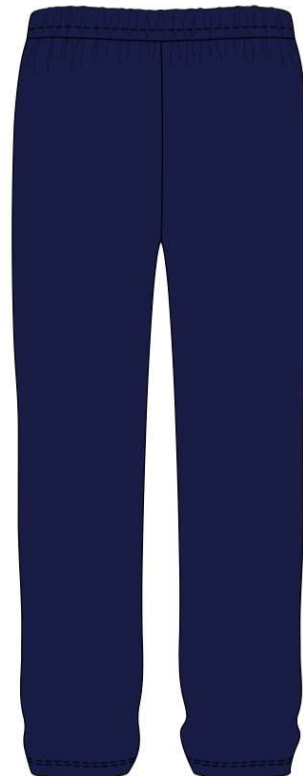

TÊNIS

Clube Paineiras do Morumby

Lote nº 01 – Item: 42, 43 e 45.

Lote nº 01 – Item: 35 (Gola Polo).

FRENTE

COSTAS

Lote nº 01 – Item: 37, 38 e 39 (gola careca/redonda).

FRENTE

COSTAS

Lote nº 01 – Item: 41.

Lote nº 01 – Item: 40.