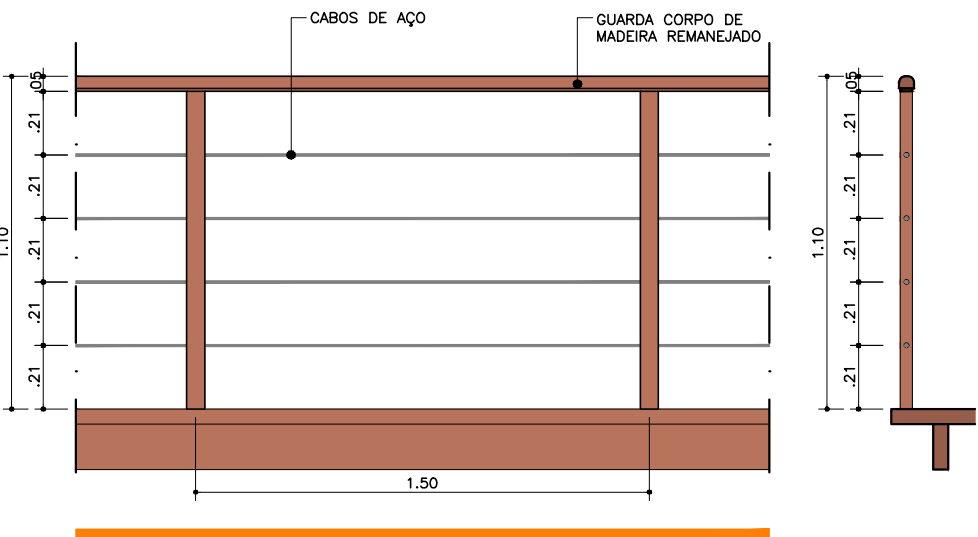

DET 03 - GUARDA CORPO DE MADEIRA
ESC. 1/25

1. **NOTAS GERAIS**
1. TODAS AS MEDIDAS ESTÃO EM METROS;
  2. CONFIRMAR MEDIDAS NA LOCALIDADE;
  3. SE HOUVER DIVERGÊNCIA ENTRE PROJETO E PLANTA ORÇAMENTARIA, CONSULTAR A ENGENHARIA.

REVISÃO	MODIFICAÇÕES	DATA
01	EMISSÃO INICIAL	09/10/2023