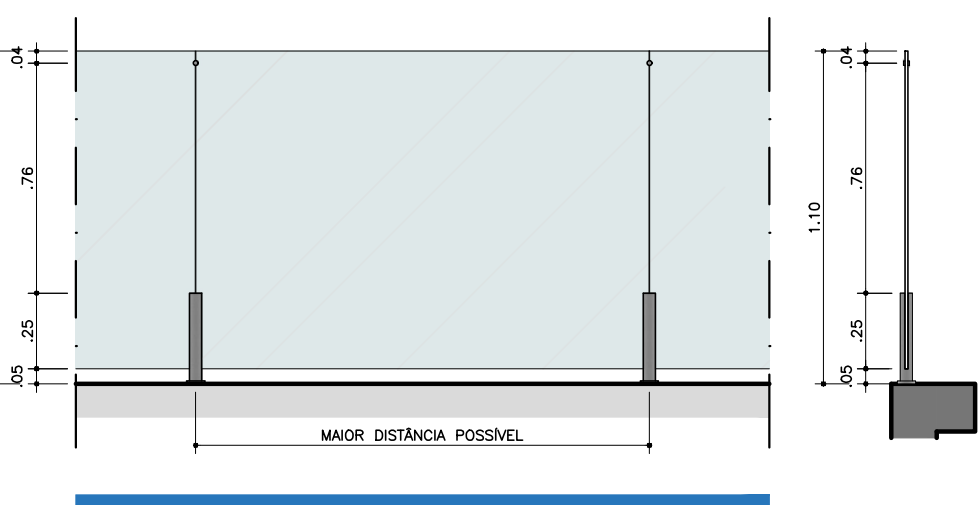

DET 02 - GUARDA CORPO DE VIDRO
ESC. 1/25