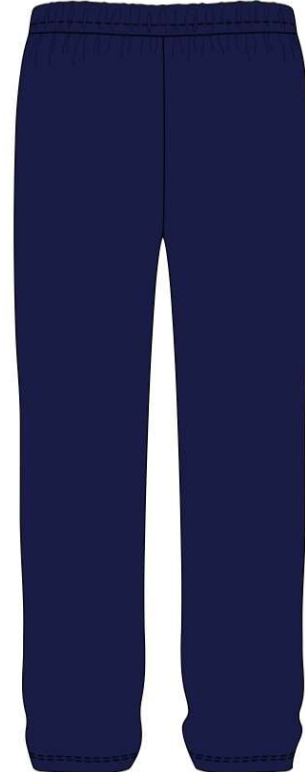

TÊNIS

Clube Paineiras do Morumby

Lote nº 01 – Item: 42, 43 e 45.

Lote nº 01 – Item: 35 (Gola Polo).

FRENTE

COSTAS

Lote nº 01 – Item: 37, 38 e 39 (gola careca/redonda).

FRENTE

COSTAS

Lote nº 01 – Item: 41.

Lote nº 01 – Item: 40.